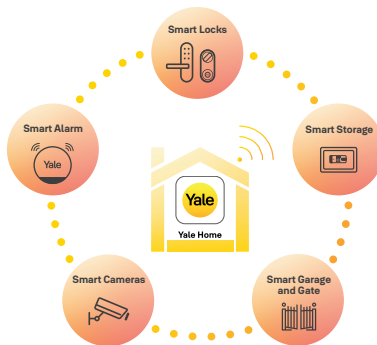

Compatibilidad de la cerradura	Compatible con cilindros de perfil europeo que sobresalgan al menos 3 mm y cilindros redondos de 22 mm. Si no tienes un cilindro europeo compatible puedes comprar separadamente el cilindro ajustable Linus® de Yale.
Teléfonos compatibles	Aplicación Yale Home para iOS y Android.
Comunicación	Bluetooth 5.3 y Wi-Fi 2.4 -5 GHz
Doble factor de seguridad	Tu cuenta Yale Home está protegida con autenticación de doble factor, lo que significa que además de tu contraseña, el sistema comprobará tu identidad a través de correo electrónico o número de teléfono.
Encriptación	Encriptación 128-bit AES
Dimensiones del producto (ancho x alto x fondo)	51,7 mm x 146,2 mm x 45,75 mm (sin pomo)
Peso	662 g
Acabado	Negro mate y plata
Altavoz	Sí
Tipo de batería	Pack de batería recargable con 2x 18650 Li-ion
Autonomía de la batería	Hasta dos años* por carga usando Bluetooth. Hasta seis meses* por carga usando Wi-Fi.
Recarga de la batería	USB-C. 1,5 - 4,5 horas, en función del cargador
Códigos de referencia únicos (SKU)	Negro: 05/103210/MB Plata: 05/103210/SI

*La autonomía de la batería depende del tipo de conectividad y de la intensidad de la señal.

Integraciones

Funciona con los principales partners y asistentes de voz.

Se conecta con:

Conecta otros productos de nuestro ecosistema de seguridad inteligente de Yale para ampliar tus posibilidades. Para más información visita nuestra página Web.

Funcionamiento:

Descárgate nuestra aplicación gratuita Yale Home para iOS y Android.

Yale Home